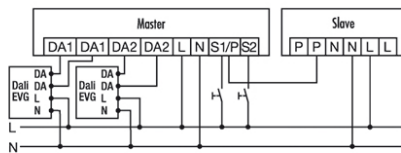

Koblingsskjema

Master-Slave-kobling:
Masterenheten slår de tilkoblede elektriske forbrukerne av/på i samsvar med de innstilte parametrene.
Slave-enhetene brukes bare til registrering av tilstedeværelse. Den sender en impuls til masterenheten når bevegelse registreres.
Advarsel: Det kan kobles maks. 10 slaveenheter til én masterenhet.