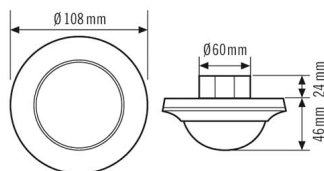

Montering

COMPACT MOUNTING BOX IP20 SM WH	EP10425370	Overflatemontert boks for COMPACT-serien, IP20, hvit	4015120425370
COMPACT MOUNTING BOX IP20 SM SR	EP10425387	Overflatemontert boks for COMPACT-serien, IP20, sølv	4015120425387
COMPACT MOUNTING BOX IP54 SM WH	EP10425905	Overflatemontert boks for COMPACT-serien, IP54, hvit	4015120425905
COMPACT MOUNTING BOX IP54 SM SR	EP10425912	Overflatemontert boks for COMPACT-serien, IP54, sølv	4015120425912
MOUNTING SET IP20 FM 62 WH	EP10425929	Innfelt i tak-settet består av monteringsbøyle og støvbeskyttelsesboks, 62 mm	4015120425929
COMPACT MOUNTING BOX IP54 SM BK	EP10426940	Overflatemontert boks for COMPACT-serien, IP54, svart	4015120426940
COMPACT MOUNTING BOX IP20 SM BK	EP10426933	Overflatemontert boks for COMPACT-serien, IP20, svart	4015120426933

Tilstedeværelsesdetektorer

PD-C 360/8 Slave	EP10055379	Slave-tilstedeværelsesdetektor for utvidelse av detekteringsområdet til en master-tilstedeværelsesdetektor	4015120055379
PD-C 360/24 Slave	EP10055386	Slave-tilstedeværelsesdetektor for utvidelse av detekteringsområdet til en master-tilstedeværelsesdetektor	4015120055386
PD-C 360/32 Slave	EP10427770	Slave-tilstedeværelsesdetektor for utvidelse av detekteringsområdet til en master-tilstedeværelsesdetektor	4015120427770

Målskisse